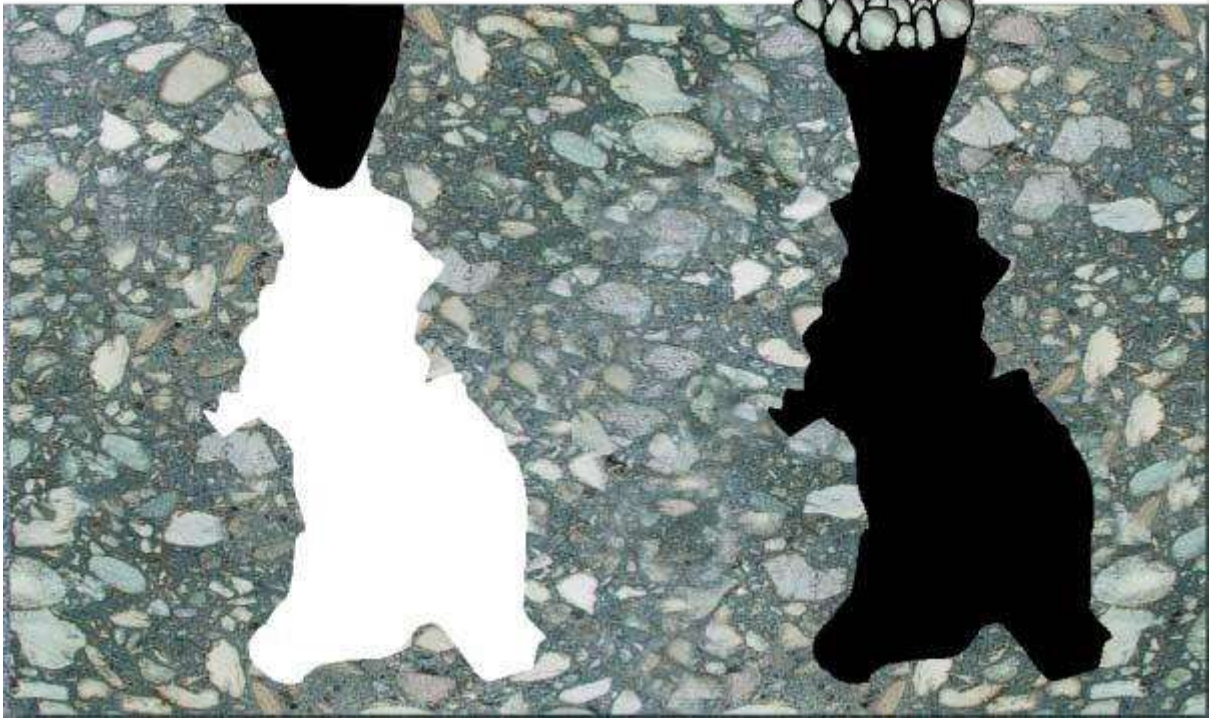

Warm voegvullingsproduct

REFUG 2K